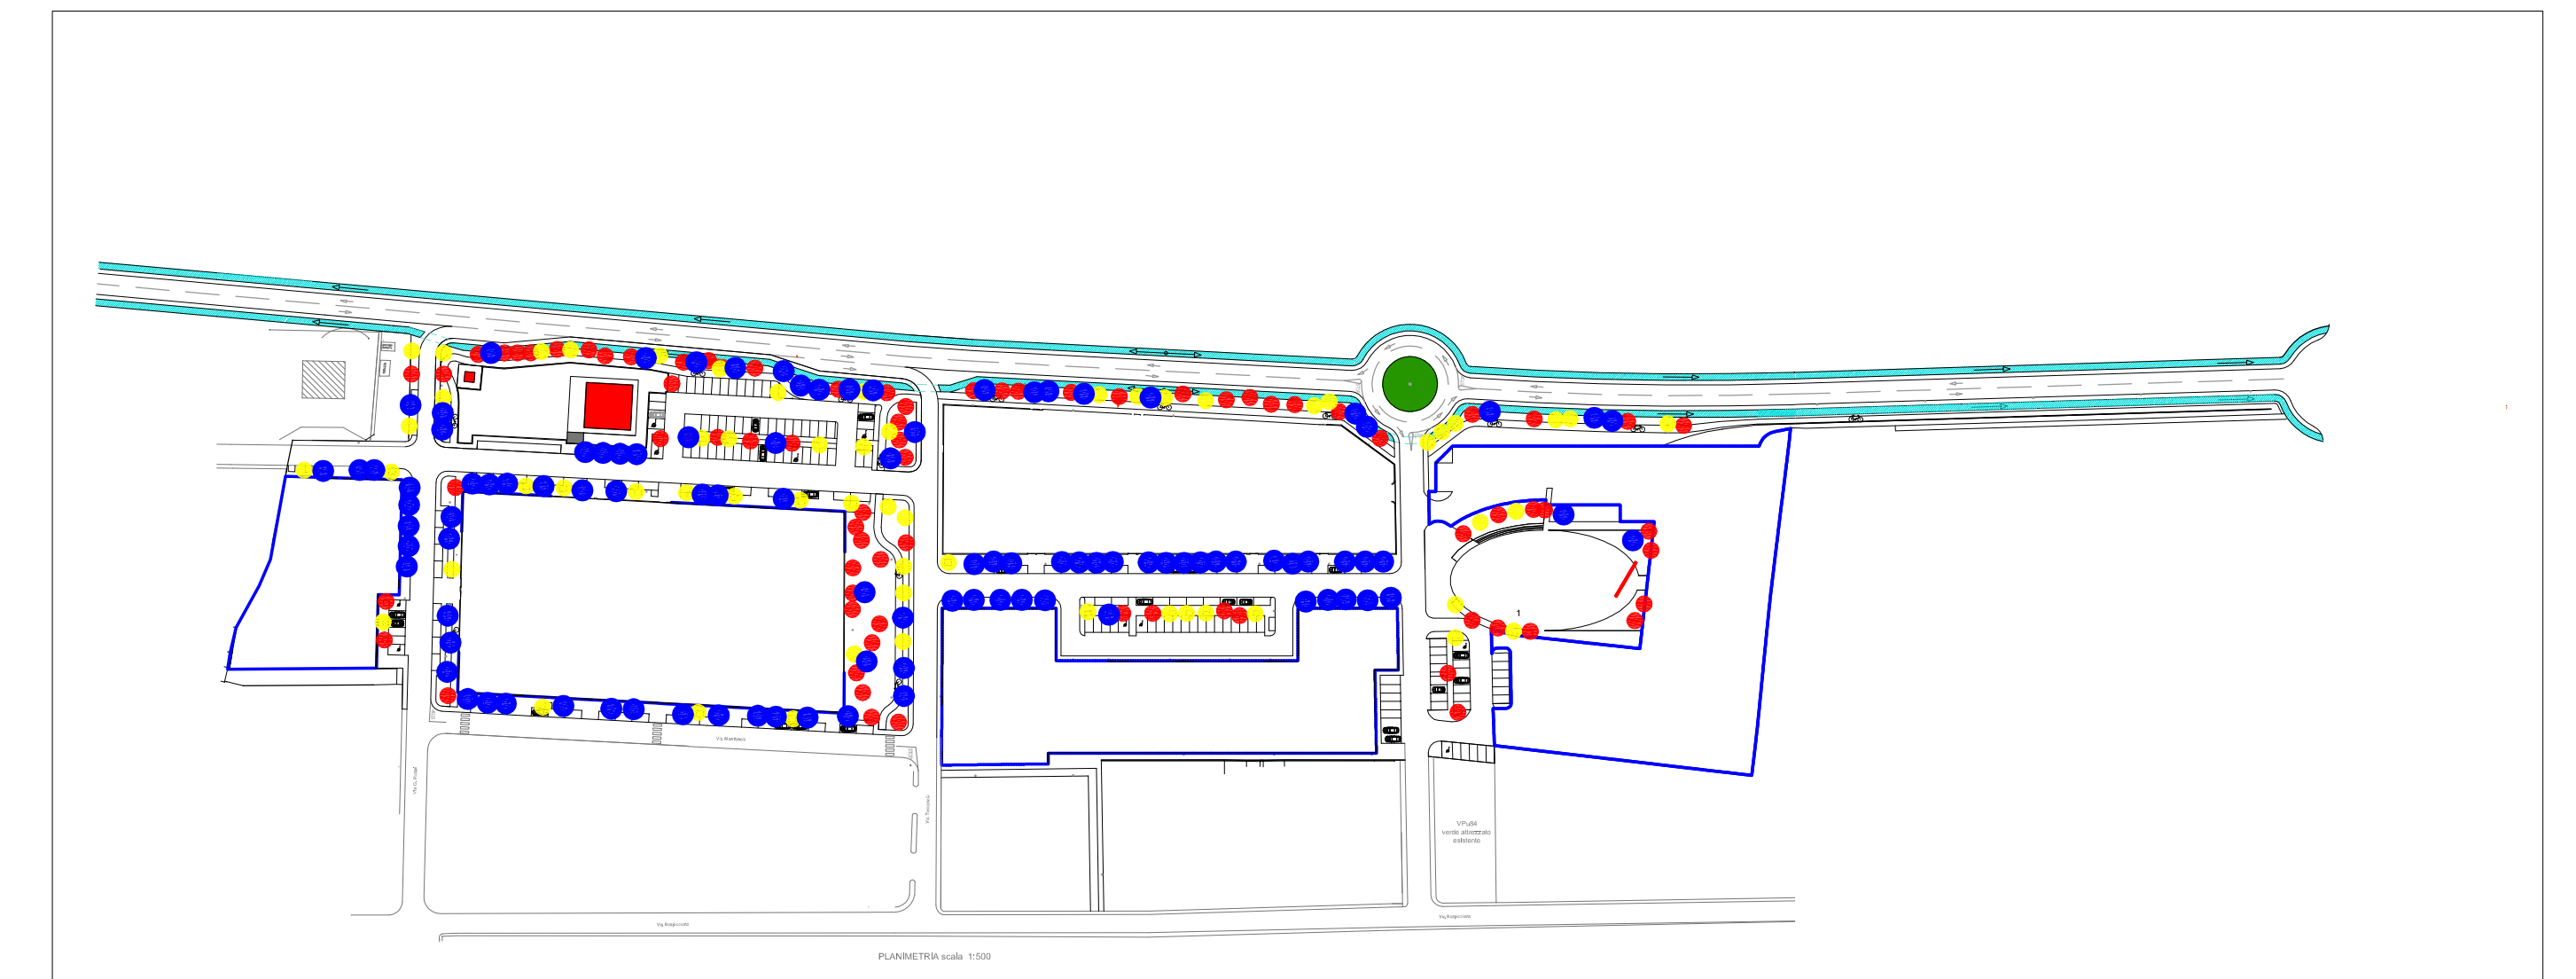

TOTALE : n. 235 ALBERI
n. 500 ARBUSTI

COMUNE DI PONSACCO
PROVINCIA DI PISA
DOMANDA PREVENTIVA
PIANO DI LOTTIZZAZIONE PA10

TAVOLA 5bis	COMUNE di PONSACCO PLANIVOLUMETRICO	SCALA 1:500

IN OGGETTO: PLANIMETRIA progetto del verde

PROPRIETÀ

1) AGOSTINI ANNAMARIA, ELISABETTA, FABIO, GRAZIA, LAURA, PAOLA, STEFANIA, DUCCI ALBERTO - 2) BARSOTTI GIULIANO, LORENZO, MARIA NATALIZIA, NICOLAS - 3) F.LLI BELLUCCI RENATO E RENATA EREDI DI DOLFI GIOVANNA - 4) DOLFI BRUNERO, FRANCA, ROSETTA - 5) EFFEGI TEAM SRL, VENERABILE UNIVERSITÀ DEI CAPPELLANI PRIMAZIALE DI PISA - 6) FERRETTI COSTRUZIONI SRL - 7) FIORENTINI IDA - 8) EREDI FIORENTINI RENZO 9) MARINAI GIANFRANCO - 10) NOTARI MAURIZIO, CAROTI LAURA, BENDINELLI STEFANO, GIUSTI FABIANO - 11A) PUGI MARIELLA - 11B) PUGI PIETRO - 12) TEDESCHI SERENO - 13) COMUNE DI PONSACCO

I PROGETTISTI* Studio Arch. BRACCI Studio Arch. SORDI & CHIARUGI Studio Geom. BENDINELLI & CAROTI	I PROPRIETARI RICHIEDENTI

STUDIO BRACCI DI avv. FABRIZIO BRACCI VIA BORSSELLINO 4 PONSACCO (PI) mail: studiobracci@uni.junost.org TEL/FAX 058722141 - DIA.COM.FACTORY DI MORENO CHIARUGI - avv. ROSSANA SORDI VIA BAGNANA N.1A PONSACCO (PI) mail: rossana.sordi@chiarugibracci.it TEL/FAX 058773149 - STUDIO METAROGGETTO snc - avv. STEFANO BENDINELLI - geom. NINO CAROTI VIALE DELLA RIFORMAZIONE 13 PONSACCO (PI) mail: metaroggetto@uni.junost.org TEL 058773755 - FAX 058773724

* OGNIUNO PER LE RISPETTIVE COMPETENZE

PIANO DEL VERDE
SISTEMAZIONE A VERDE STRADALI
rif art 12 Regolamento Piano del Verde
SISTEMAZIONI AREE A VERDE E PARCHEGGI
rif art 6 Regolamento Piano del Verde

Inserimento di alberature di 1° classe di grandezza > 16 metri
Inserimento di alberature di 2° classe di grandezza 10 - 16 metri
Inserimento di alberature di 3° classe di grandezza < 10 metri