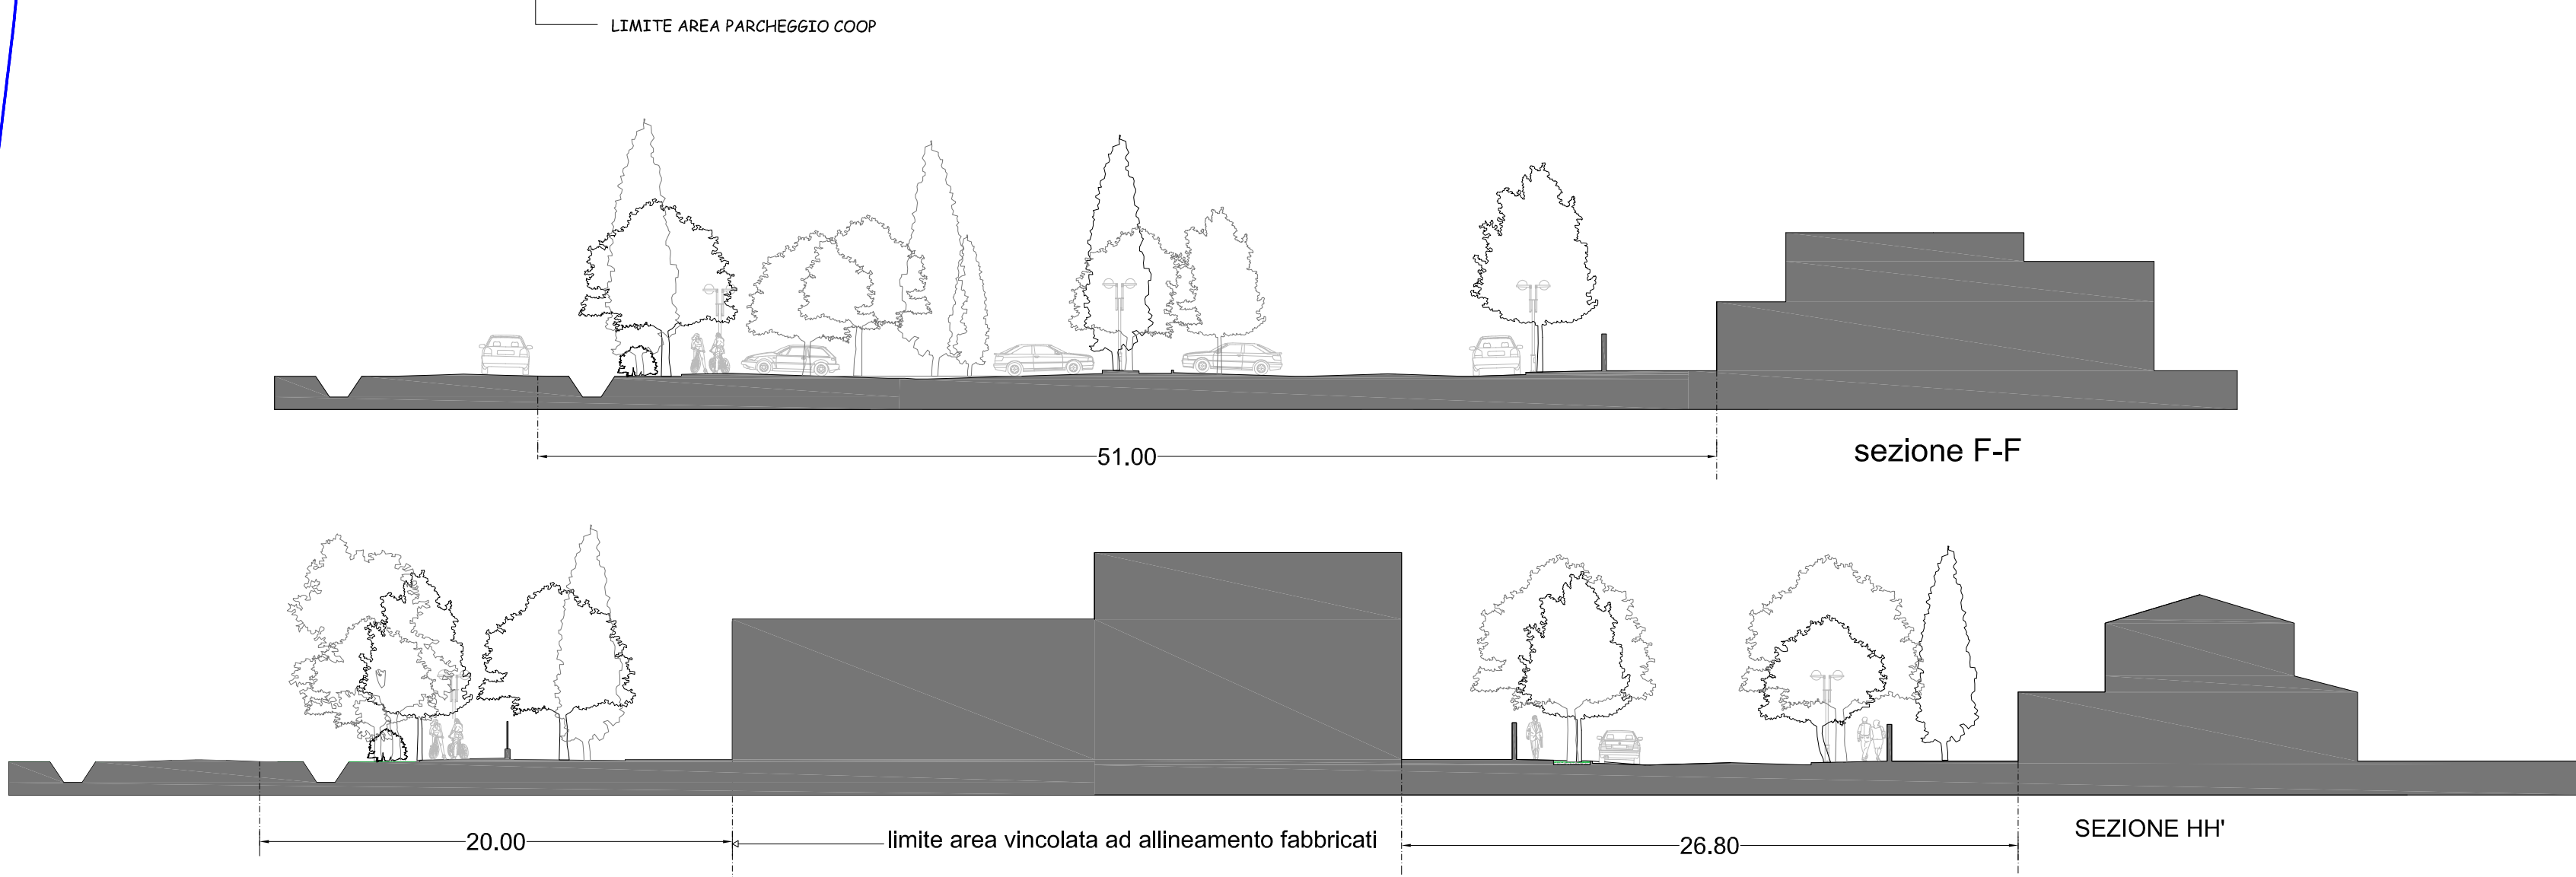

TOTALE : n. 235 ALBERI
n. 500 ARBUSTI

COMUNE DI PONSACCO
PROVINCIA DI PISA
DOMANDA PREVENTIVA
PIANO DI LOTTIZZAZIONE PA10

TAVOLA 5bis	COMUNE di PONSACCO PLANIVOLUMETRICO	SCALA 1:500

IN OGGETTO: PLANIMETRIA progetto del verde

PROPRIETÀ

1) AGOSTINI ANNAMARIA, ELISABETTA, FABIO, GRAZIA, LAURA, PAOLA, STEFANIA, DUCCI ALBERTO - 2) BARSOTTI GIULIANO, LORENZO, MARIA NATALIZIA, NICOLAS - 3) F.LLI BELLUCCI RENATO E RENATA EREDI DI DOLFI GIOVANNA - 4) DOLFI BRUNERO, FRANCA, ROSETTA - 5) EFFEGI TEAM SRL, VENERABILE UNIVERSITÀ DEI CAPPELLANI PRIMAZIALE DI PISA - 6) FERRETTI COSTRUZIONI SRL - 7) FIORENTINI IDA - 8) EREDI FIORENTINI RENZO 9) MARINAI GIANFRANCO - 10) NOTARI MAURIZIO, CAROTI LAURA, BENDINELLI STEFANO, GIUSTI FABIANO - 11A) PUGI MARIELLA - 11B) PUGI PIETRO - 12) TEDESCHI SERENO - 13) COMUNE DI PONSACCO

I PROGETTISTI* Studio Arch. BRACCI Studio Arch. SORDI & CHIARUGI Studio Geom. BENDINELLI & CAROTI	I PROPRIETARI RICHIEDENTI

STUDIO BRACCI DI avv. FABRIZIO BRACCI VIA BORSSELLINO 4 PONSACCO (PI) mail: studiobracci@uni.junost.org TEL/FAX 058722141 - DIA.COM.FACTORY DI MORENO CHIARUGI - avv. ROSSANA SORDI VIA BAGNANA N.1A PONSACCO (PI) mail: rossana.sordi@chiarugibracci.it TEL/FAX 058773149 - STUDIO METAROGGETTO snc - avv. STEFANO BENDINELLI - geom. NINO CAROTI VIALE DELLA RIFORMAZIONE 13 PONSACCO (PI) mail: metaroggetto@uni.junost.org TEL 058773755 - FAX 058773724

* OGNIUNO PER LE RISPETTIVE COMPETENZE

PIANO DEL VERDE
SISTEMAZIONE A VERDE STRADALI
rif art 12 Regolamento Piano del Verde
SISTEMAZIONI AREE A VERDE E PARCHEGGI
rif art 6 Regolamento Piano del Verde

Inserimento di alberature di 1° classe di grandezza > 16 metri
Inserimento di alberature di 2° classe di grandezza 10 - 16 metri
Inserimento di alberature di 3° classe di grandezza < 10 metri